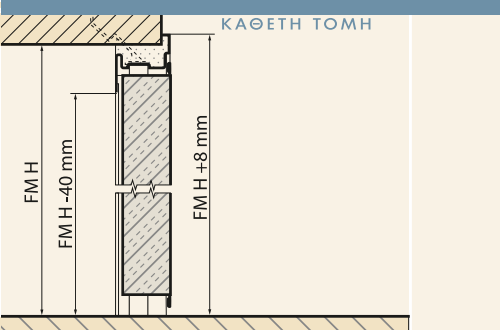

## ΜΕΤΑΛΛΙΚΗ ΠΟΡΤΑ

**Μ**εταλλική πόρτα τυποποιημένων διαστάσεων, αναστρεφόμενη. Κατασκευασμένη από γαλβανισμένη λαμαρίνα, βαμμένη σε RAL 1015 με εποξειδική πολυεστερική πούδρα, με αντιχαρακτικό γκοφρέ φινίρισμα. Αποτελείται από φύλλο με εσωτερικό γέμισμα από κυψελοειδείς ίνες, με οπές αερισμού, κάσωμα γωνιακής διατομής, κλειδαριά, χειρολαβή μαύρου χρώματος, μεντεσέδες και σταθερά έμβολα. Κατόπιν παραγγελίας οι πόρτες παραδίδονται και δίφυλλες, με μηχανισμό επαναφοράς, με υαλώσεις, σε διάφορα χρώματα RAL, με κλειδαριά ασφαλείας 3 εμβόλων.

L	H	L1	L2
* 700	2050/2150		
* 800	2050/2150		
* 900	2050/2150		
* 1000	2050/2150		
1350	2050/2150		
1200	2050/2150	800	400
1300	2050/2150	900	400
1400	2050/2150	700	700
1600	2050/2150	800	800
1800	2050/2150	900	900
2000	2050/2150	1000	1000

\* Ετοιμοπαράδοτες διαστάσεις