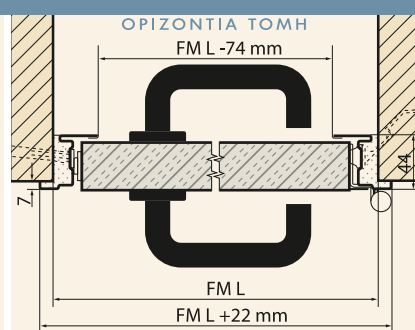

## ΜΕΤΑΛΛΙΚΗ ΠΟΡΤΑ

**Μ**εταλλική πόρτα τυποποιημένων διαστάσεων, αναστρεφόμενη. Κατασκευασμένη από γαλβανισμένη λαμαρίνα, βαμμένη σε RAL 1015 με εποξειδική πολυεστερική πούδρα, με αντιχαρακτικό γκοφρέ φινίρισμα. Αποτελείται από φύλλο με εσωτερικό γέμισμα από κυψελοειδείς ίνες, με οπές αερισμού, κάσωμα γωνιακής διατομής, κλειδαριά, χειρολαβή μαύρου χρώματος, μεντεσέδες και σταθερά έμβολα. Κατόπιν παραγγελίας οι πόρτες παραδίδονται και δίφυλλες, με μηχανισμό επαναφοράς, με υαλώσεις, σε διάφορα χρώματα RAL, με κλειδαριά ασφαλείας 3 εμβόλων.

L	H	L1	L2
* 700	2050/2150		
* 800	2050/2150		
* 900	2050/2150		
* 1000	2050/2150		
1350	2050/2150		
1200	2050/2150	800	400
1300	2050/2150	900	400
1400	2050/2150	700	700
1600	2050/2150	800	800
1800	2050/2150	900	900
2000	2050/2150	1000	1000

\* Ετοιμοπαράδοτες διαστάσεις