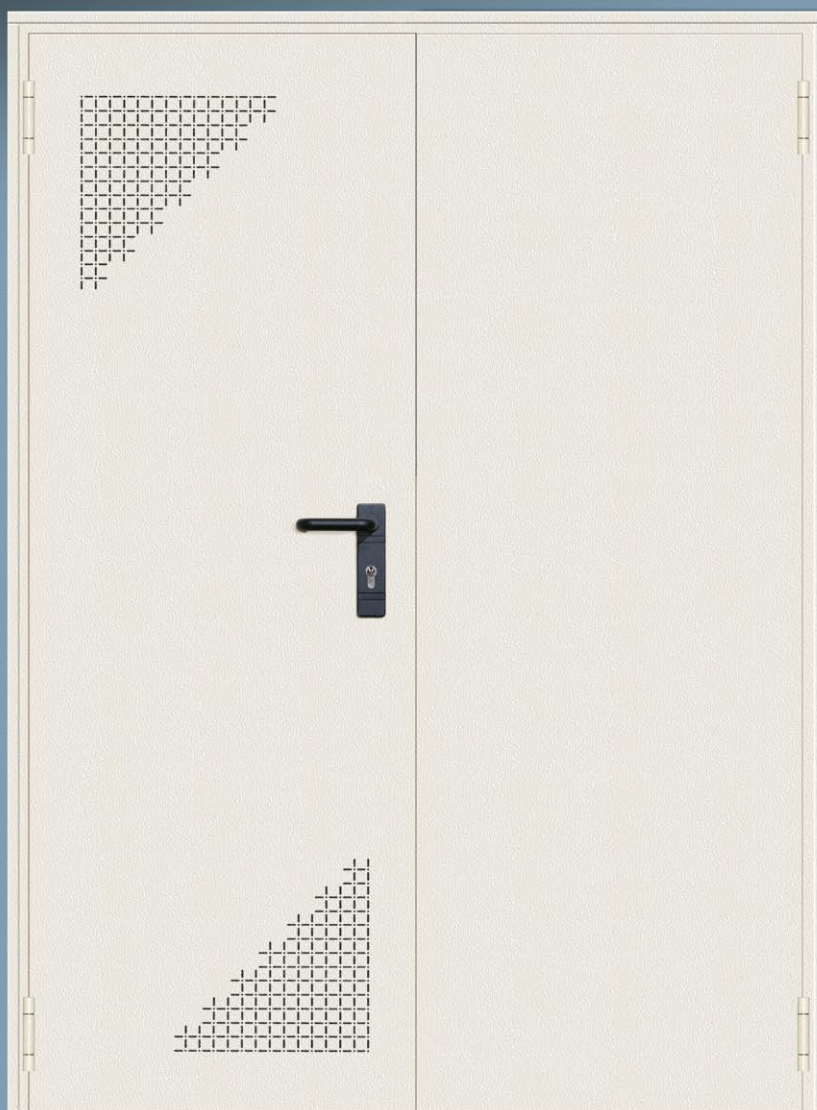

# Rever

## ΜΕΤΑΛΛΙΚΗ ΠΟΡΤΑ

ΕΙΔΙΚΑ ΣΧΕΔΙΑΣΜΕΝΗ ΓΙΑ ΑΠΟΘΗΚΕΥΤΙΚΟΥΣ ΧΩΡΟΥΣ

## ΜΕΤΑΛΛΙΚΗ ΠΟΡΤΑ

**Μ**εταλλική πόρτα τυποποιημένων διαστάσεων, αναστρεφόμενη. Κατασκευασμένη από γαλβανισμένη λαμαρίνα, βαμμένη σε RAL 1015 με εποξειδική πολυεστερική πούδρα, με αντιχαρακτικό γκοφρέ φινίρισμα. Αποτελείται από φύλλο με εσωτερικό γέμισμα από κυψελοειδείς ίνες, με οπές αερισμού, κάσωμα γωνιακής διατομής, κλειδαριά, χειρολαβή μαύρου χρώματος, μεντεσέδες και σταθερά έμβολα. Κατόπιν παραγγελίας οι πόρτες παραδίδονται και δίφυλλες, με μηχανισμό επαναφοράς, με υαλώσεις, σε διάφορα χρώματα RAL, με κλειδαριά ασφαλείας 3 εμβόλων.