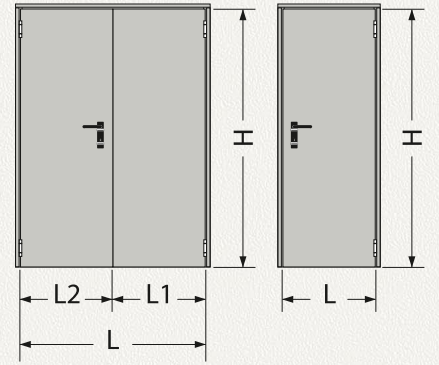

## ΜΕΤΑΛΛΙΚΗ ΠΟΡΤΑ

**Μ**εταλλική πόρτα τυποποιημένων διαστάσεων, αναστρεφόμενη. Κατασκευασμένη από γαλβανισμένη λαμαρίνα, βαμμένη σε RAL 1015 με εποξειδική πολυεστερική πούδρα, με αντιχαρακτικό γκοφρέ φινίρισμα. Αποτελείται από φύλλο με εσωτερικό γέμισμα από κυψελοειδείς ίνες, με οπές αερισμού, κάσωμα γωνιακής διατομής, κλειδαριά, χειρολαβή μαύρου χρώματος, μεντεσέδες και σταθερά έμβολα. Κατόπιν παραγγελίας οι πόρτες παραδίδονται και δίφυλλες, με μηχανισμό επαναφοράς, με υαλώσεις, σε διάφορα χρώματα RAL, με κλειδαριά ασφαλείας 3 εμβόλων.

L	H	L1	L2
* 700	2050/2150		
* 800	2050/2150		
* 900	2050/2150		
* 1000	2050/2150		
1350	2050/2150		
1200	2050/2150	800	400
1300	2050/2150	900	400
1400	2050/2150	700	700
1600	2050/2150	800	800
1800	2050/2150	900	900
2000	2050/2150	1000	1000

\* Ετοιμοπαράδοτες διαστάσεις