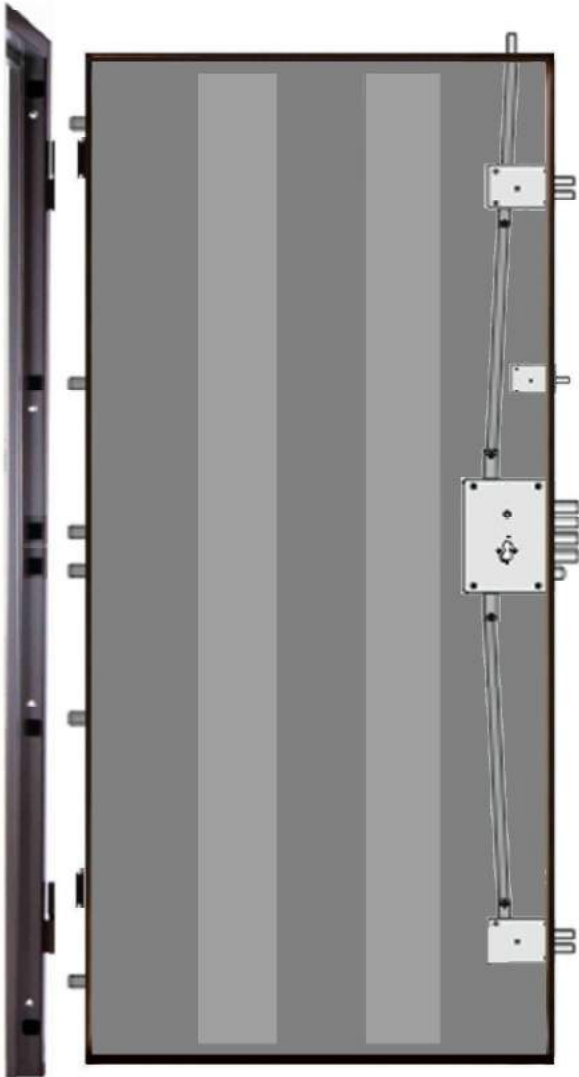

Mod Assos

domani

ΣΤΑΝΤΑΡ ΔΙΑΣΤΑΣΕΙΣ
80/85/90 πλάτος-205/210 ύψος

Τεχνικά Χαρακτηριστικά

- Φύλλο πόρτας από ηλεκτρογαλβανιζέ λαμαρίνα 10/10mm ενωμένα με 3 κάθετα νεύρα σε σχήμα (Ω).
- Πιστοποιημένη κλάση αντι-διάρρηξης 3 (με πιστοποιητικό).
- 17 περιμετρικά κλειδώματα 11 κινητά και 6 σταθερά.
- Κάσα μεταλλική 20/10mm αυτοστηριζόμενη χρώματος RAL 8017.
- Κλειδαριά ιταλική νέου τύπου με κύλινδρο, ασάλινο defender προστασίας, γρανάζι αθόρυβης λειτουργίας και σύστημα μπλοκαρίσματος σε περίπτωση παραβίασης.
- Κύλινδρος ISEO R7 με 11 μπίλιες κλάση αντι-διάρρηξης 6.
- Μεντεσέδες βαρέως τύπου, αθόρυβοι, ρυθμιζόμενοι.
- Ρεγουλατόρος γλώσσας κλειδαριάς.
- Πανοραμικό ματάκι 180°.
- Σύρτης ασφαλείας περιοριστής ανοίγματος.
- Αυτόματος ρυθμιζόμενος ανεμοφράχτης.
- Περιμετρικό ηχομονωτικό, θερμομονωτικό λάστιχο.
- Πλάκα ατσαλομαγγανίου 25/10mm για αντι-διατρητική προστασία της κλειδαριάς.
- Κιτ πομόλων με στρογγυλό bool σε bronze ή inox χρώμα.
- Επίπεδες επενδύσεις εσωτερικά και εξωτερικά.